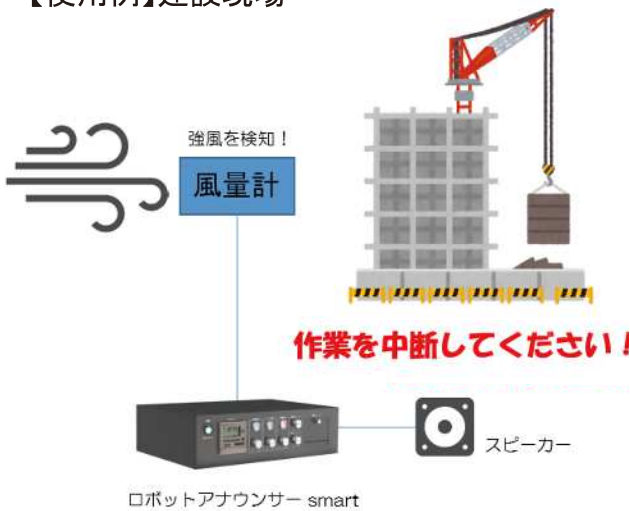

ロボットアナウンサー smart

最大3種類の放送を同時に出力できるタイマー付き定刻放送装置

【使用例】建設現場

- ◆ **特徴1 「簡単、手間要らずの定刻放送！」**
 - ・放送業務の省人化
 - ・読み間違い・放送忘れの心配ナシ
- ◆ **特徴2 「緊急時を想定した3系統放送」**
 - ・3系統（自動・マイク・警報）の同時放送
 - ・火災や地震等の緊急時に自動で警報を発報
- ◆ **特徴3 「放送内容をらくらく変更！」**
 - ・音源の変更はSDカードを交換するだけ
 - ・放送音源の多言語化対応
- ◆ **特徴4 「周辺環境の変化をすばやく告知」**
 - ・センサーで職場や周辺環境の変化を検知
 - ・災害発生時の減災や労働災害の防止

- 定時の自動放送
- 通常のマイク放送
- センサーと連動した緊急放送

同時出力可能！